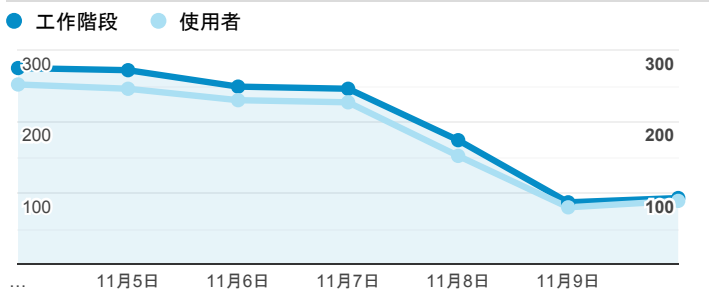

報表01_訪客

2019年11月4日 - 2019年11月10日

所有使用者
100.00% 個工作階段

平均造訪停留時間和單次造訪頁數

跳出率和平均造訪停留時間

造訪和不重複訪客

造訪和新造訪

造訪 (依裝置類別分組)

desktop mobile tablet

造訪地圖

造訪 (依瀏覽器分組)

造訪和新造訪率 (依行動裝置資訊分組)

造訪 (依語言分組)

語言

工作階段