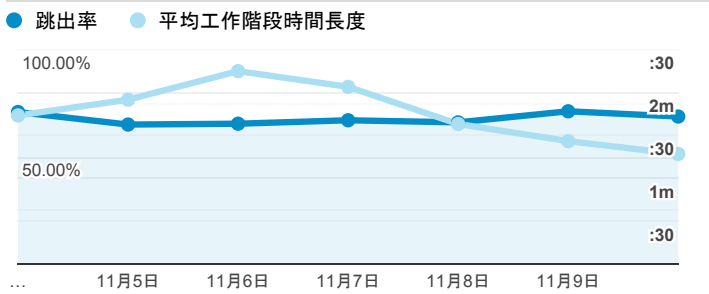

## 報表01\_訪客

2019年11月4日 - 2019年11月10日

所有使用者  
100.00% 個工作階段

### 平均造訪停留時間和單次造訪頁數

### 跳出率和平均造訪停留時間