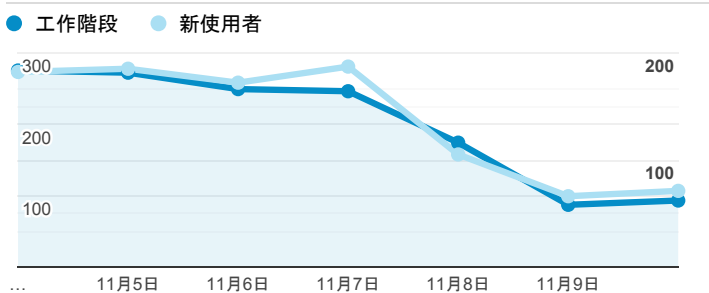

報表01_訪客

2019年11月4日 - 2019年11月10日

所有使用者
100.00% 個工作階段

平均造訪停留時間和單次造訪頁數

跳出率和平均造訪停留時間

造訪和不重複訪客

造訪和新造訪

造訪 (依裝置類別分組)

desktop mobile tablet

造訪地圖

造訪 (依瀏覽器分組)

造訪和新造訪率 (依行動裝置資訊分組)

造訪 (依語言分組)

語言

工作階段