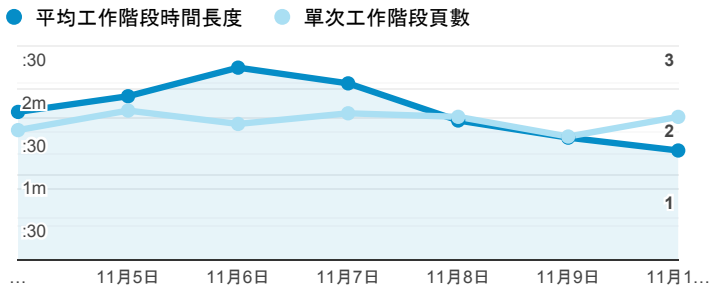

## 報表01\_訪客

2019年11月4日 - 2019年11月10日

所有使用者  
100.00% 個工作階段

### 平均造訪停留時間和單次造訪頁數

### 跳出率和平均造訪停留時間